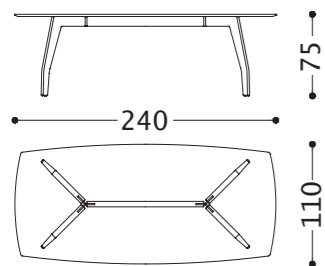

ALLEN 4 tavolo da pranzo/dining table/table à manger/Esstisch

Design: Castello Lagravinese Studio