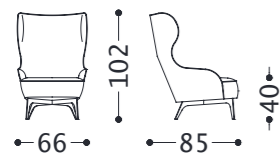

The Melania Bergere armchair brings style and elegance to any setting with its attractive, shapely outline. The design of the outer frame is transformed into a soft, comfortable seat, thanks to the curved head rest and soft pouf. It is also available in a swivel version or with modern look feet. An armchair that expresses a classic elegance with a modern interpretation.

Le fauteuil bergere Melania interprète avec style et élégance tous les environnements grâce à son profil sinueux et captivant. Le caractère de la structure extérieure se traduit en une assise moelleuse et confortable grâce à l'appui-tête enveloppant et au pouf moelleux. Disponible avec la structure tournante ou avec des pieds modernes. Un fauteuil qui exprime une élégance classique dans un style moderne.

Der Polstersessel Bergere Melania erfüllt aufgrund seines geschwungenen und ansprechenden Profils jeden Raum mit Stil und Eleganz. Der Charakter der äußeren Sitzschale verwandelt sich dank der komfortablen Kopfstütze und des weichen Poufs in eine weiche und angenehme Sitzfläche. Das Möbelstück mit einem drehbaren Gestell oder mit modernen Stellfüßen erhältlich. Ein Polstersessel, der klassische Eleganz in modernem Stil zum Ausdruck bringt.

IMELBRG ~ Tessuto/fabric/tissu/Stoff 6071 TELLER GHIACCIO Cat. 6 ~ Gross Grain TORTORA ~
Base/Struktur BRONZE