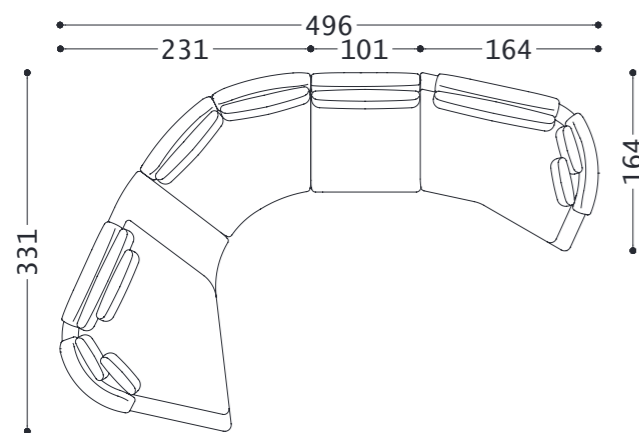

Commanding attention in any room dedicated to relaxation, the modular Arabesque sofa will wow you with its elegance, modern design and endless composition options. With its light shades and roomy padded seats, Arabesque's strongest feature is its comfort and its ability to play with shapes, for a circular, rather than straight composition or a flexible curve which can fulfil all your seating requirements.

Protagoniste des pièces dédiées au relax, le canapé modulable Arabesque vous étonnera par son élégance, son design moderne et ses nombreuses possibilités de composition. Avec ses tons clairs et ses amples assises rembourrées, le point fort d'Arabesque est le confort et sa capacité de jouer avec les formes, une composition circulaire remplace celle linéaire ou bien sinueusement courbée et en mesure de satisfaire toutes vos exigences.

Als Hauptdarsteller von Wohnräumen, die der Entspannung gewidmet sind, wird Sie das modulare Sofa Arabesque mit seiner Eleganz, seinem modernen Design und seinen unzähligen Kombinationsmöglichkeiten überraschen. Mit den hellen Farbtönen und den breiten, gepolsterten Sitzflächen liegt der Vorteil von Arabesque im Komfort und in der Fähigkeit, mit Formen zu spielen, um eine runde oder gar kurvenreich geschwungene anstelle einer linearen Form entstehen zu lassen, die all Ihren Anforderungen gerecht wird.