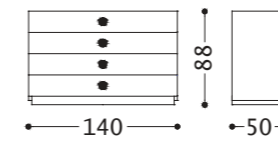

2JASDRW ~ Pelle/leather/cuir/Leder 9G9S1 BAMBOO DAINO, Cat.L ~ Finitura top/top finishing/ finition top/Feinbearbeitung Top CREAM