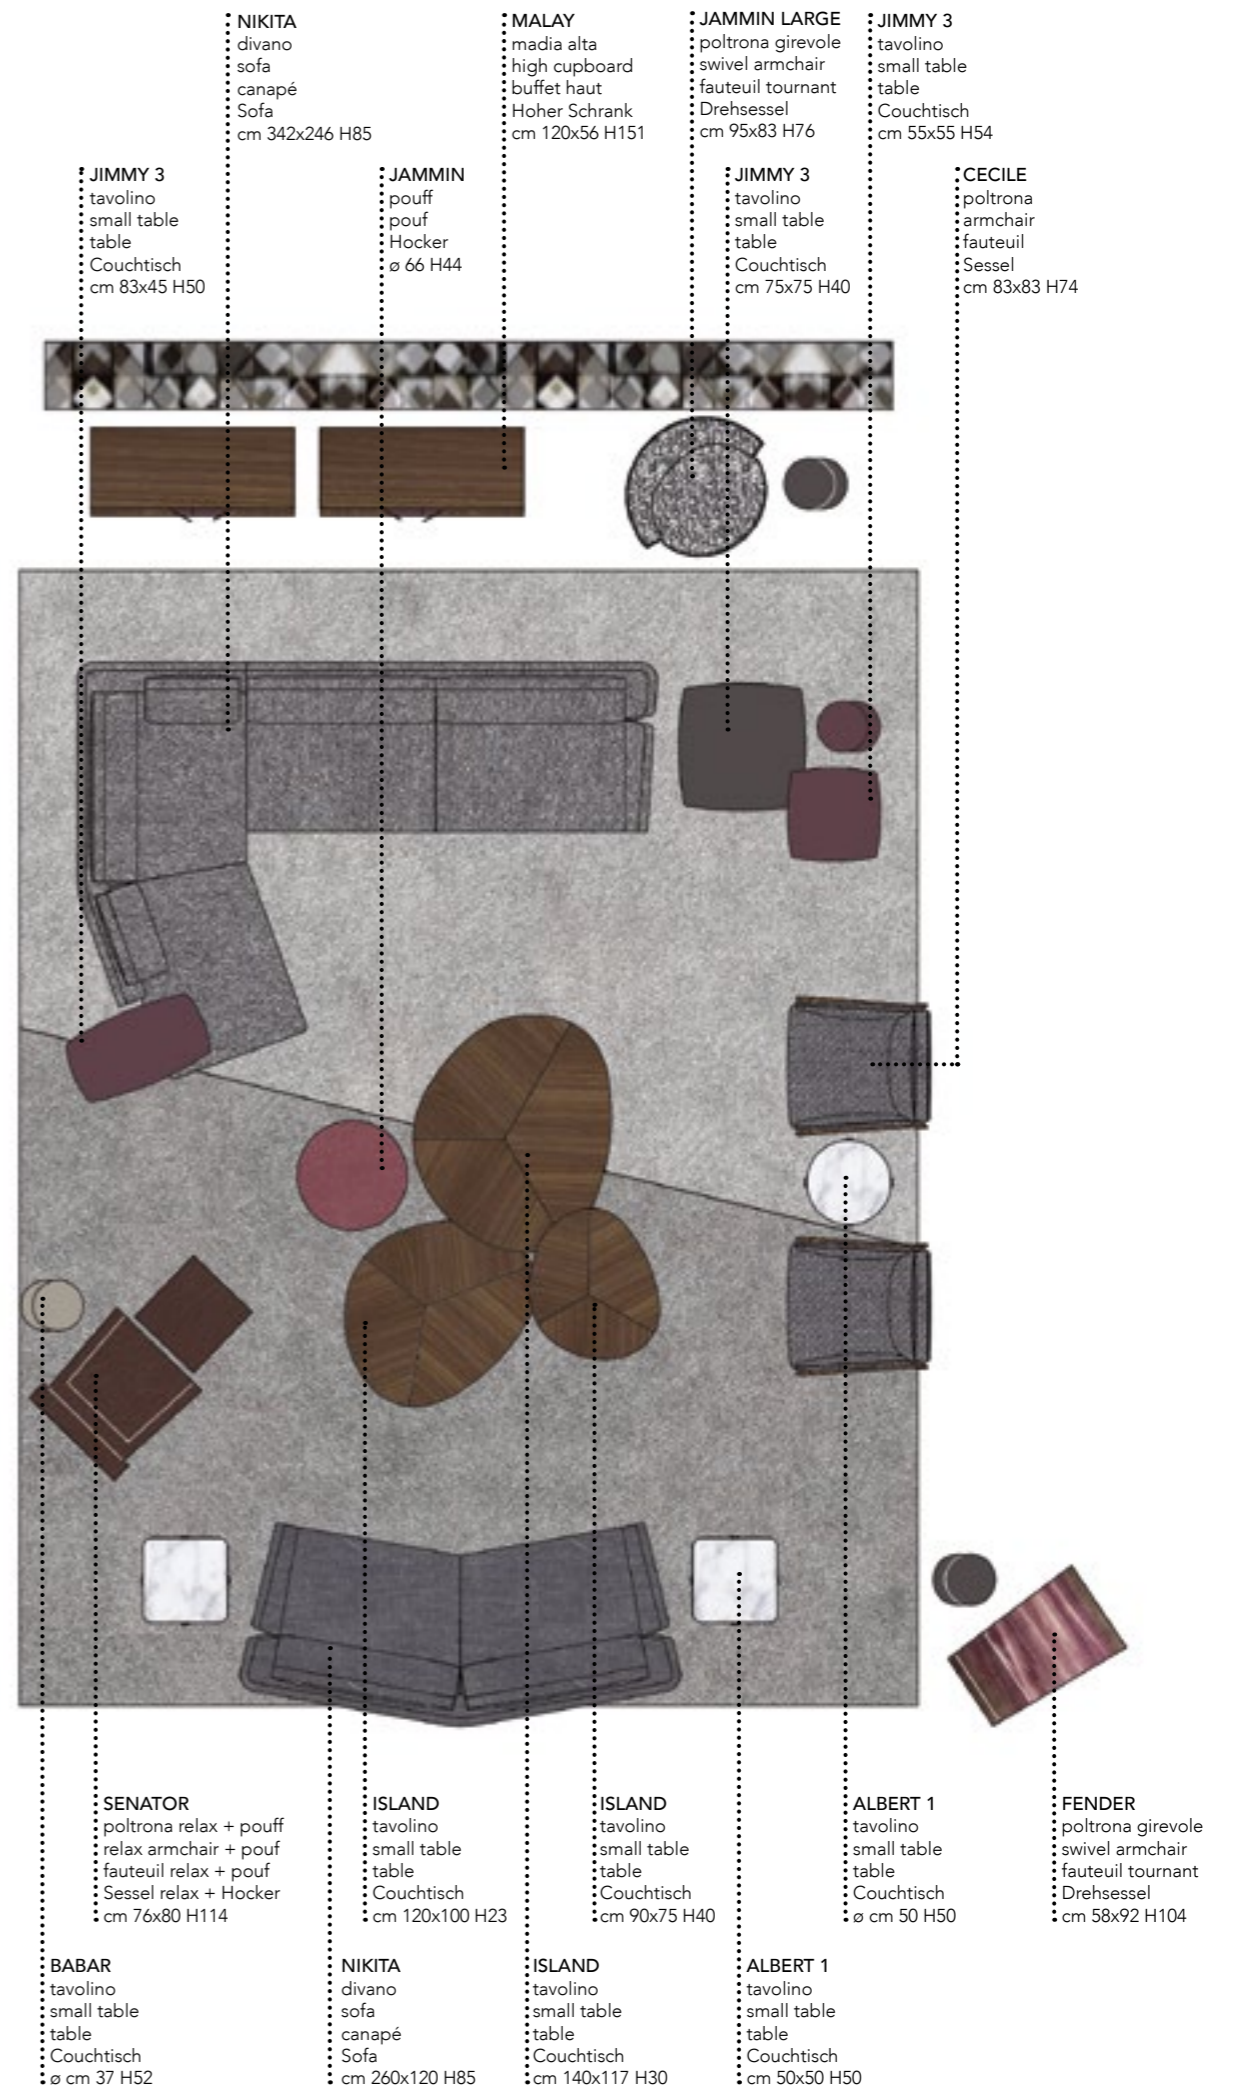

alberta

alberta.
Made in Italy

BLACK
collection

Room A

-  **MALAY**
-  **NIKITA**
-  **SENATOR**
-  **CECILE**
-  **JAMMIN LARGE**
-  **FENDER**
-  **ISLAND**
-  **JIMMY 3**
-  **ALBERT 1**
-  **BABAR**

NIKITA divano/sofa/canapé/sofa