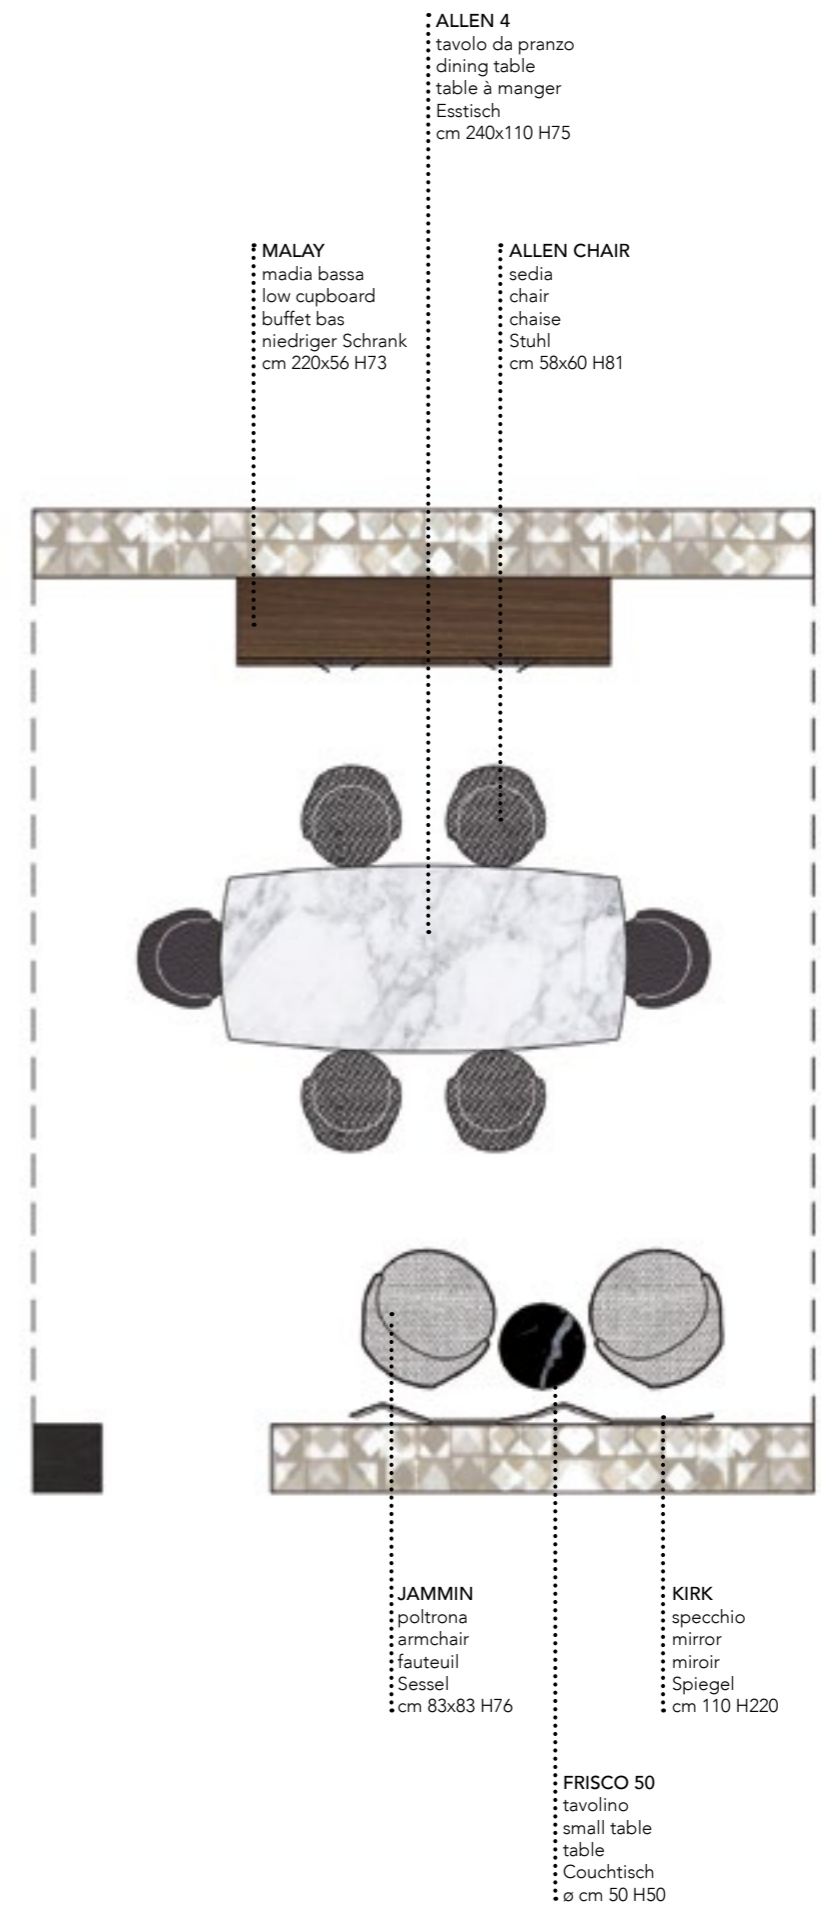

Room E

ALLEN 4

ALLEN CHAIR

MALAY

JAMMIN

FRISCO

BLACK
collection

ALLEN 4 tavolo da pranzo/dining table/table à manger/Esstisch

Design: Castello Lagravinese Studio

ALLEN 4 tavolo da pranzo/dining table/table à manger/Esstisch
• 1AN4TAVR240 • Top KERLITE • Struttura/structure/Struktur NOCE CANALETTO/
CANALETTO WALNUT/NOYER CANALETTO/NUSSBAUM CANALETTO