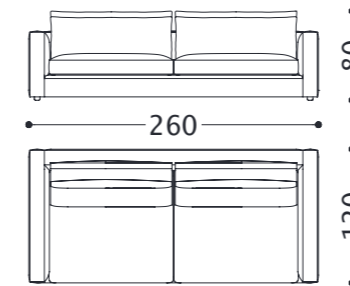

LAGUNA divano/sofa/canapé/sofa
• 1LAGD3PR • Tessuto/fabric/tissu/Stoff 7281 LAGOSTA ORZO, Cat.7 • Gross Grain ANTRACITE