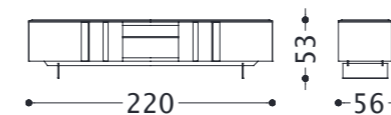

MALAY mobili/furniture/meubles/Möbel

Design: Castello Lagravinese Studio

MALAY mobile porta tv/tv cabinet/meuble tv/Fernsehschrank
• 1MAYMOBTV • maniglie-struttura/handles-structure/poignees-structure/Griffe-Struktur FRENCH BRONZE • finitura/finishing/finition/Feinbearbeitung NOCE CANALETTO/CANALETTO WALNUT/NOYER CANALETTO/NUSSBAUM CANALETTO
• fascia laccata/lacquered band/bande laquee/lackiertes band mink brown