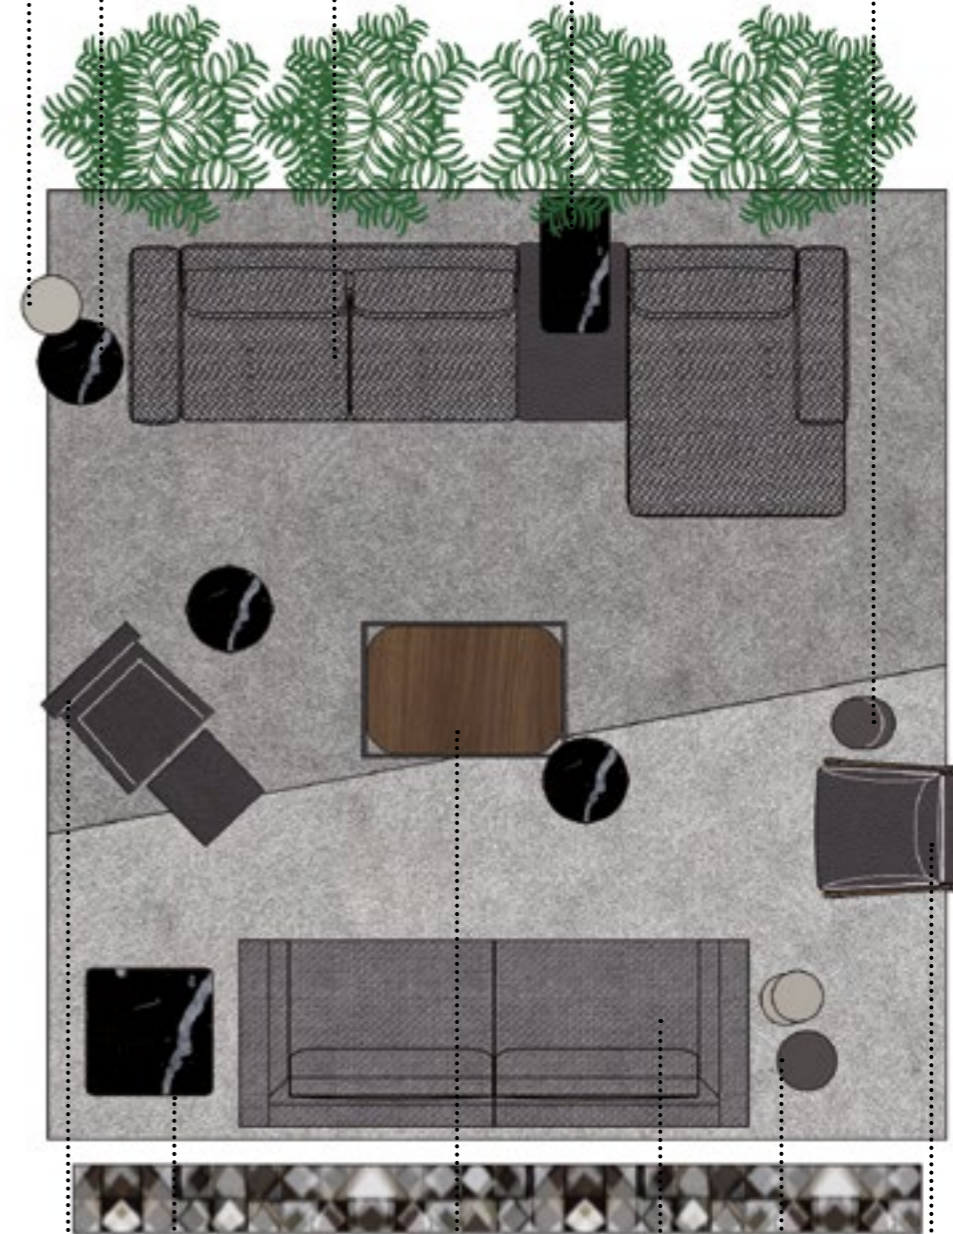

Room B

BLACK
collection

JAGGER 35
tavolino
small table
table
Couchtisch
ø cm 35 H70

PHIL
tavolino
small table
table
Couchtisch
cm 80x40 H50

FRISCO 50
tavolino
small table
table
Couchtisch
ø cm 50 H50

GAME
divano
sofa
canapé
Sofa
cm 428x160 H90

BABAR
tavolino
small table
table
Couchtisch
ø cm 37 H52

EVOLUTION
poltrona relax + pouf
relax armchair + pouf
fauteuil relax + pouf
Sessel relax + Hocker
cm 74x82 H103

PASKAL 2
tavolino
small table
table
Couchtisch
cm 120x80 H35

JAGGER 35
tavolino
small table
table
Couchtisch
ø cm 35 H70

FRISCO 75
tavolino
small table
table
Couchtisch
cm 75x75 H50

DION
divano
sofa
canapé
Sofa
cm 310x116 H77

CECILE
poltrona
armchair
fauteuil
Sessel
cm 83x83 H74