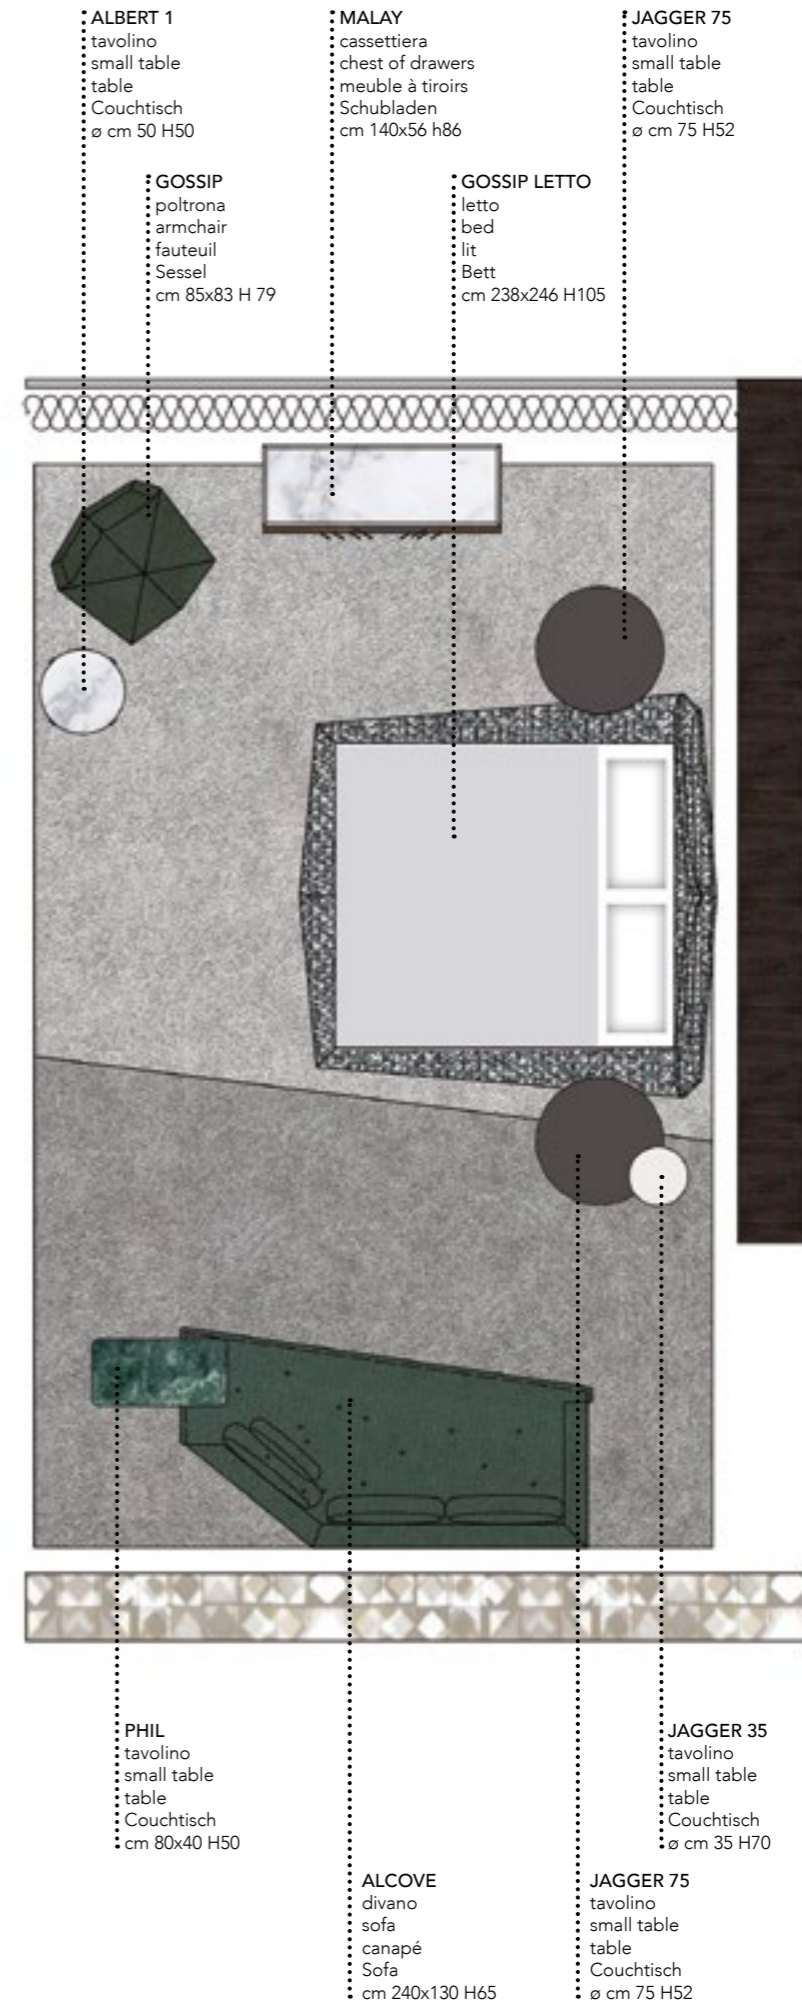

Room D

GOSSIP

GOSSIP LETTO

ALCOVE

MALAY

ALBERT 1

JAGGER

PHIL

GOSSIP letto/bed/lit/Bett

Design: Castello Lagravinese Studio

GOSSIP letto/bed/lit/Bett

• 1GSLLA180 • Tessuto/fabric/tissu/Stoff 6047 BALBOA MALACHITE, Cat.6

MALAY mobili/furniture/meubles/Möbel

Design: Castello Lagravinese Studio