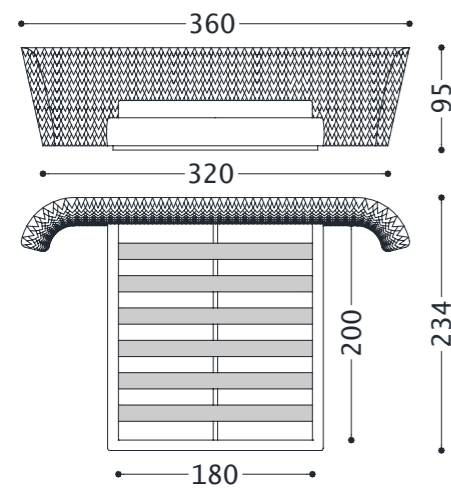

The defining feature of the Semira bed is the wide embrace of the bed head which stretches round to encompass the bedside tables, creating an intimate atmosphere and conjuring up an instant feeling of comfort. Its soft, cosy shape fits perfectly into modern and classic settings, thanks to its simple style and timeless design. The covers, featuring the best of skilled craftsmanship, have a quilted finish with an original geometrical texture.

L'élément distinctif du lit Semira est le dossier ample et enveloppant qui embrasse aussi les tables de nuit et crée une atmosphère intime et donne une immédiate sensation de confort. Ses lignes douces et accueillantes s'intègrent parfaitement aux pièces modernes et classiques grâce à son style net et au design intemporel. Les revêtements, l'expression du meilleur savoir-faire artisanal, sont réalisés en matelassés avec une texture géométrique originale.

Das Unterscheidungsmerkmal des Bettes Semira ist der breite und umhüllende Kopfteil, der auch die Nachtkästchen erreicht und so eine wohlige Atmosphäre schafft und gleichzeitig für Behaglichkeit sorgt. Die weichen und umhüllenden Linien fügen sich dank des klaren Stils und des zeitlosen Designs perfekt in moderne wie auch in klassische Räume ein. Die Überzüge, eine Ausdrucksform der höchsten Handwerkskunst, können in einer originellen geometrischen Textur abgesteppt sein.