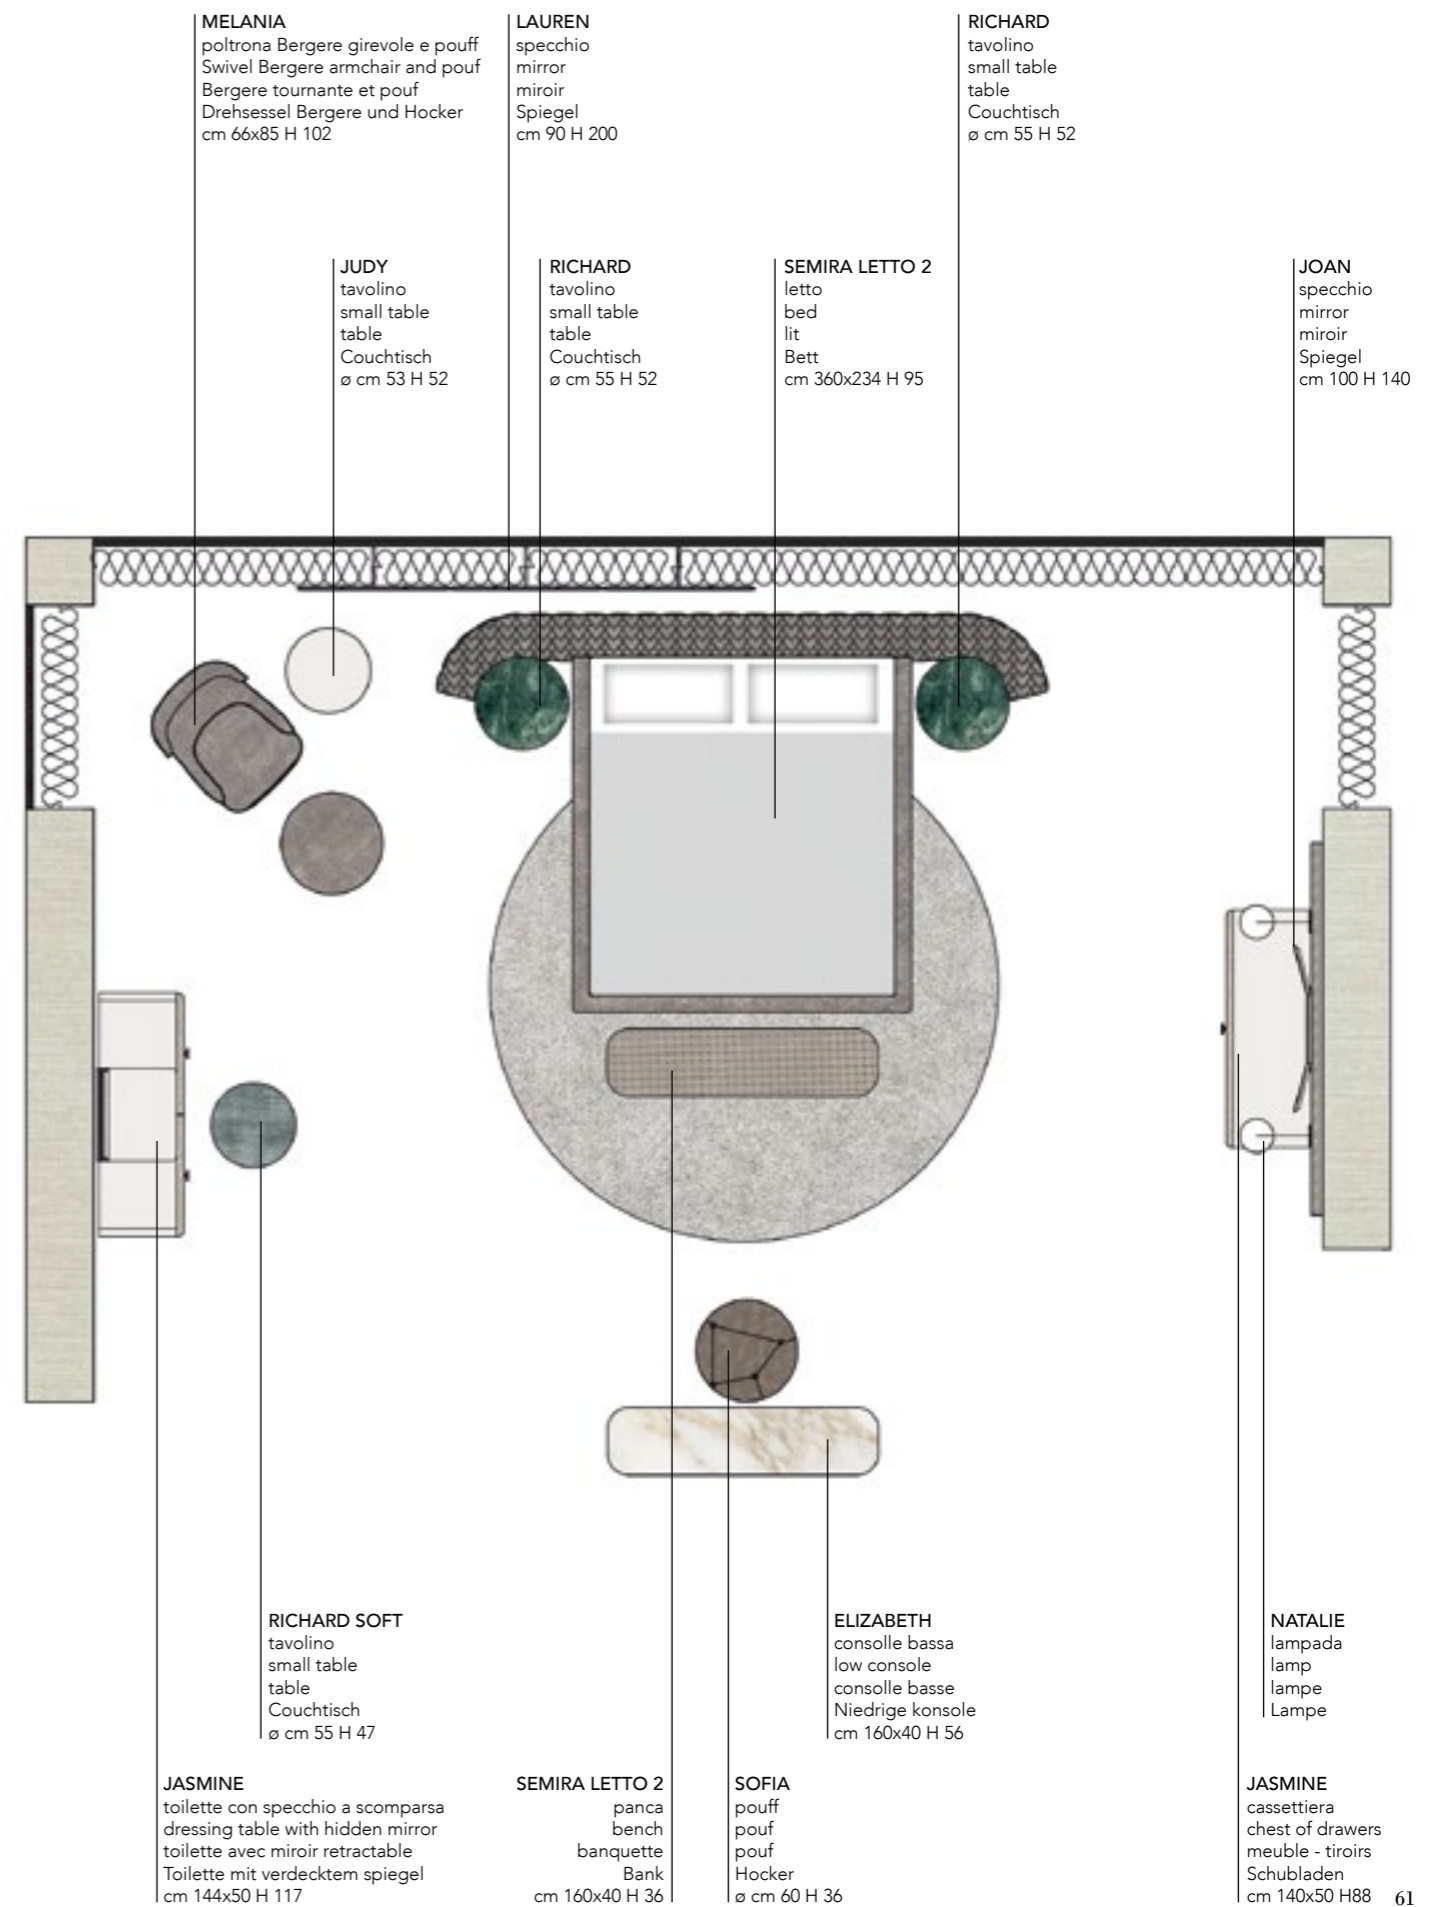

alberta
Made in Italy

CONTROLUCE
ITALIAN HOME FASHION

Room A

SEMIRA LETTO 2

MELANIA

SOFIA

JASMINE

RICHARD / RICHARD SOFT

JUDY

ELIZABETH

SEMIRA LETTO 2 letto/bed/lit/Bett

Design: Castello Lagravinese Studio

Elemento caratterizzante del letto Semira è l'ampia e avvolgente testata che arriva ad abbracciare anche i comodini creando un'atmosfera intima e donando un'immediata sensazione di comfort. Le sue linee morbide e accoglienti si integrano perfettamente in ambienti moderni e classici grazie al suo stile pulito e al design senza tempo. I rivestimenti, espressione della migliore sapienza artigianale, vengono trapuntati con un'originale texture geometrica.