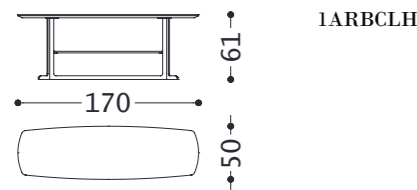

Designed to add the finishing touch to the sofa, the Arabesque console, with its metal frame and marble and glass tops, has been designed in two versions: one straight and one that fits into the sofa, encircling the back. Combining good looks with functionality, the Arabesque console is an ideal furnishing accessory on which to place a lamp or any personal possession.

Conçue pour compléter le divan, la console Arabesque, avec sa structure en métal et des plans en marbre et verre, est disponible en deux versions : linéaire ou qui embrasse le dossier en s'emboîtant dans le divan. En mesure de conjuguer parfaitement l'esthétique et la fonctionnalité, la console Arabesque est le complément d'ameublement idéal sur lequel positionner une lampe ou n'importe quel objet personnel.

Als Ergänzung zum Sofa wurde die Konsole Arabesque mit ihrem Gestell aus Metall und den Ablageflächen aus Marmor und Glas in zwei Versionen entwickelt: eine lineare Version und eine Version, die sich in das Sofa einfügt und dabei die Rückenlehne umfasst. Durch ihre Fähigkeit Ästhetik vollkommen mit Funktionalität zu verbinden, ist Arabesque ein idealer Einrichtungsgegenstand, um Lampen oder persönliche Gegenstände abzustellen.

Struttura: metallo.
Finitura struttura: bronzo, rame, brunito.
Top 1: marmo.
Top 2: vetro bronzato.

Structure: metal.
Structure finishing: browned, bronze, copper.
Top 1: marble.
Top 2: bronzed mirror.

Structure: métal.
Finition de la structure: cuivre, bronze, bruni.
Plateau 1: marbre.
Plateau 2: verre bronzé.

Struktur: Metall
Strukturbearbeitung: Bronze, Kupfer, Bruniert
Top 1: Marmor
Top 2: Bronze-Glas

ARABESQUE TABLES tavolino/small table/table/Couchtisch

Design: Studio Memo Firenze

Design contemporaneo e linee ricercate caratterizzano questi due tavoli rotondi, dall'elegante piano in marmo e dalla struttura in metallo, studiati per sposarsi alla perfezione con il tema di tutta la collezione Arabesque.

A contemporary design and sophisticated lines are the defining features of these two round coffee tables, with an elegant marble top and metal frame, designed to fit seamlessly into the theme of the entire Arabesque collection.

Un design contemporain et des lignes recherchées caractérisent ces tables rondes, l'élégant plateau en marbre et la structure en métal étudiés pour se marier à la perfection avec le thème de toute la collection Arabesque.

Zeitgenössisches Design und raffinierte Linien zeichnen diese beiden runden Tische mit einer eleganten Tischplatte aus Marmor und einem Gestell aus Metall aus, die perfekt mit dem Thema der gesamten Kollektion Arabesque harmonieren.