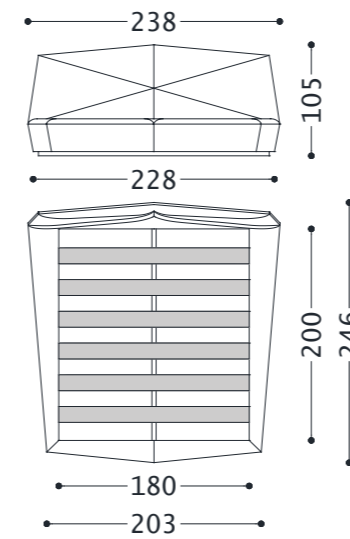

GOSSIP letto/bed/lit/Bett

Design: Castello Lagravinese Studio

GOSSIP letto/bed/lit/Bett

• 1GSLLA180 • Tessuto/fabric/tissu/Stoff 6047 BALBOA MALACHITE, Cat.6

MALAY mobili/furniture/meubles/Möbel

Design: Castello Lagravinese Studio