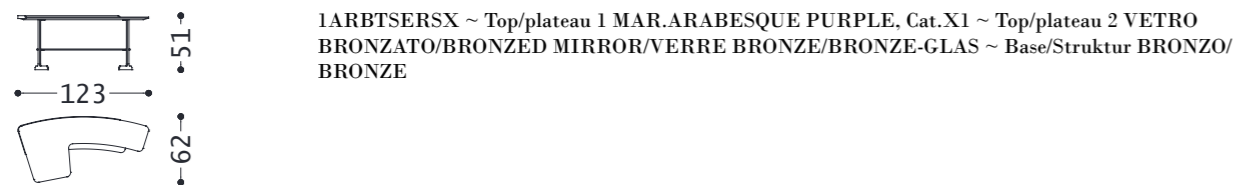

Designed to add the finishing touch to the sofa, the Arabesque console, with its metal frame and marble and glass tops, has been designed in two versions: one straight and one that fits into the sofa, encircling the back. Combining good looks with functionality, the Arabesque console is an ideal furnishing accessory on which to place a lamp or any personal possession.

Conçue pour compléter le divan, la console Arabesque, avec sa structure en métal et des plans en marbre et verre, est disponible en deux versions : linéaire ou qui embrasse le dossier en s'emboîtant dans le divan. En mesure de conjuguer parfaitement l'esthétique et la fonctionnalité, la console Arabesque est le complément d'ameublement idéal sur lequel positionner une lampe ou n'importe quel objet personnel.

Als Ergänzung zum Sofa wurde die Konsole Arabesque mit ihrem Gestell aus Metall und den Ablageflächen aus Marmor und Glas in zwei Versionen entwickelt: eine lineare Version und eine Version, die sich in das Sofa einfügt und dabei die Rückenlehne umfasst. Durch ihre Fähigkeit Ästhetik vollkommen mit Funktionalität zu verbinden, ist Arabesque ein idealer Einrichtungsgegenstand, um Lampen oder persönliche Gegenstände abzustellen.