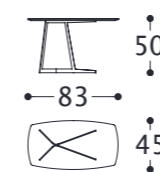

JIMMY 3 servetto/side table/bout de canapé/Seitentisch
• 1JI3SER • Top BURGUNDY • Struttura/structure/Struktur GUN METAL