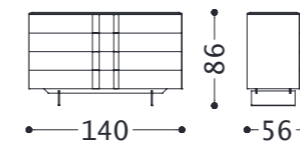

GOSSIP letto/bed/lit/Bett

Design: Castello Lagravinese Studio

GOSSIP letto/bed/lit/Bett

• 1GSLLA180 • Tessuto/fabric/tissu/Stoff 6047 BALBOA MALACHITE, Cat.6

MALAY mobili/furniture/meubles/Möbel

Design: Castello Lagravinese Studio