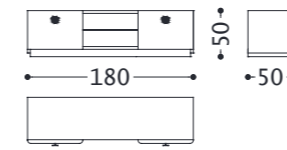

2JASMOTVS ~ Pelle/leather/cuir/Leder 9G9S1 BAMBOO DAINO, Cat.L ~ Finitura top/top finishing/finition top/Feinbearbeitung Top CREAM