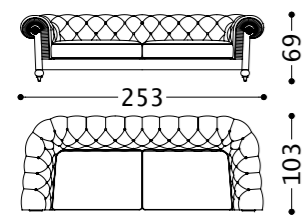

GRACE poltrona/armchair/fauteuil/Sessel

Design: Castello Lagravinese Studio

1GRAP ~ Tessuto/fabric/tissu/Stoff 8092 GARDA NOISETTE, Cat.8

ALFRED divano/sofa/canapé/sofa

Design: Castello Lagravinese Studio