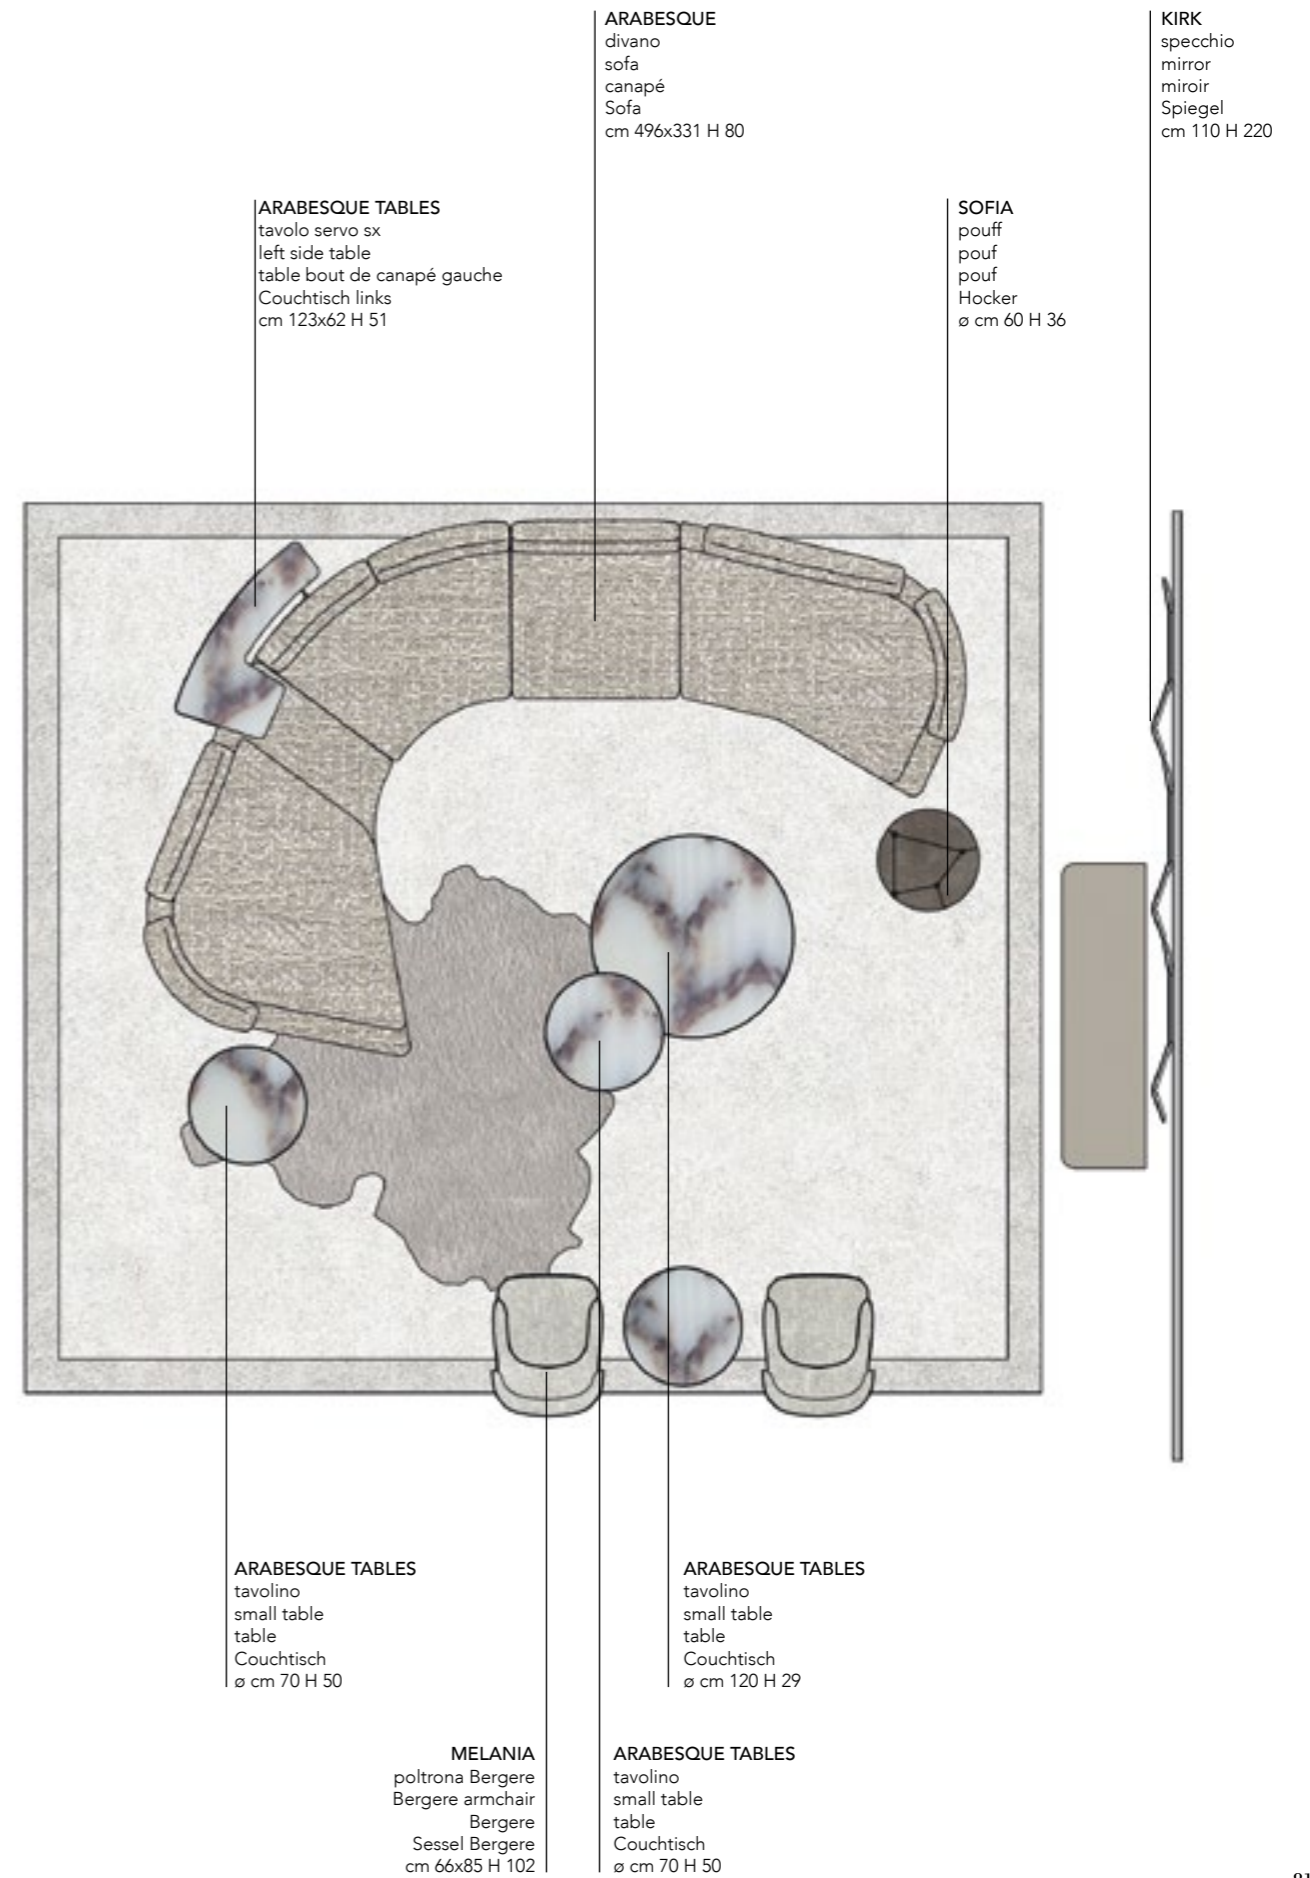

Room D

ARABESQUE

ARABESQUE TABLES

MELANIA

SOFIA

ARABESQUE divano/sofa/canapé/sofa

Design: Studio Memo Firenze

Protagonista degli ambienti dedicati al relax, il divano componibile Arabesque vi stupirà con la sua eleganza, con il suo design moderno e per le sue numerose possibilità compositive. Con i suoi toni chiari e le sue ampie sedute imbottite, Arabesque fonda il suo punto di forza sul comfort e sulla capacità di giocare con le forme, per una composizione circolare anziché lineare, oppure sinuosamente curvata ed in grado di venire incontro ad ogni vostra esigenza.