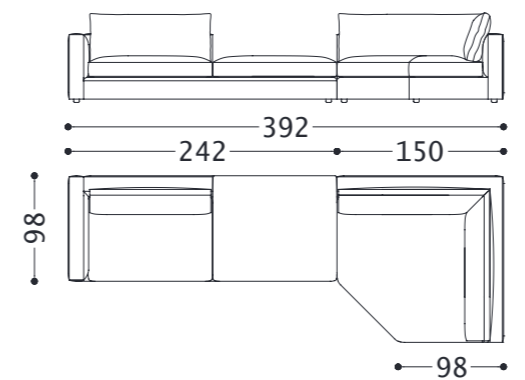

LAGUNA divano/sofa/canapé/sofa
• 01LAGC1 (1LAGTR3SX+1LAGTRSP) • Tessuto/fabric/tissu/Stoff 7636 DOLM COL.42, Cat.7 • Gross Grain ANTRACITE

MALAY mobili/furniture/meubles/Möbel

Design: Castello Lagravinese Studio

MALAY mobile porta tv/tv cabinet/meuble tv/Fernsehschrank
• 1MAYMOBTV • maniglie-struttura/handles-structure/poignees-structure/Griffe-Struktur FRENCH BRONZE • finitura/finishing/finition/Feinbearbeitung NOCE CANALETTO/CANALETTO WALNUT/NOYER CANALETTO/NUSSBAUM CANALETTO
• fascia laccata/lacquered band/bande laquee/lackiertes band mink brown