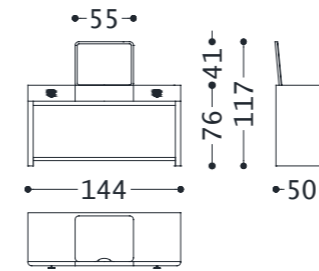

JASMINE toilette/dressing table/toilette/Toilette ~ cassettiera/chest of drawers/meuble à tiroirs/Schubladen

Design: Castello Lagravinese Studio

2JASTOISS ~ Pelle/leather/cuir/Leder 9G9S1 BAMBOO DAINO, Cat.L ~ Finitura top/top finishing/ finition top/Feinbearbeitung Top CREAM