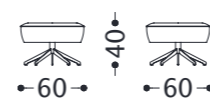

Pouff per poltrona Bergere girevole/pouf for swivel Bergere armchair/pouf pour Bergere tournante/
Hocker für Drehsessel Bergere
1MELPOUFFGR ~ Tessuto/fabric/tissu/Stoff 8153 ZINCY GREIGE Cat. 8 ~ Gross Grain CENERE ~
Base/base/base/Basis BRONZE

Struttura portante: multistrato, massello di legno.

Imbottiture: struttura e seduta in poliuretano espanso a densità differenziata, rivestito in resinato 100 gr accoppiato a vellutino.
Versione fissa/girevole: base in metallo verniciato (finiture bronzo, rame, brunito).

Main structure: solid wood.

Upholstery: chassis and seat in polyurethane foam with different densities, covered with resinated 100 grams coupled with velvet.
Fix/swivel version: metal base (finishing options: copper, bronze, browned).

Structure: multiplis et bois massif

Rembourrage: chassis et assise en mousse de polyuréthane à densités différentes revêtue de résine 100 gr. accouplé avec velveteen.
Version fixe/tournante: base en métal (versions des finitions: cuivre, bronze, bruni).

Hauptstruktur: Mehrschichtig, Massivholz

Polsterung: Chassis und Sitz aus Polyurethanschaum in unterschiedlicher Dichte, mit verkoppeltem Resinat 100 gr. Verkleider.
Feste/Drehebare Basis: aus lackiertem Metall bronze, Kupfer oder bruniert.