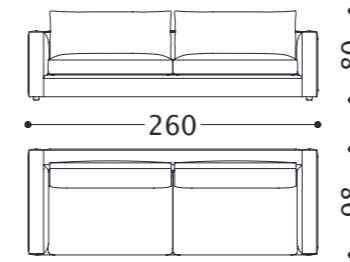

LAGUNA divano/sofa/canapé/sofa

Design: Castello Lagravinese Studio

LAGUNA divano/sofa/canapé/sofa
• 1LAGD3 • Tessuto/fabric/tissu/Stoff 7636 DOLM COL.42, Cat.7 • Gross Grain ANTRACITE