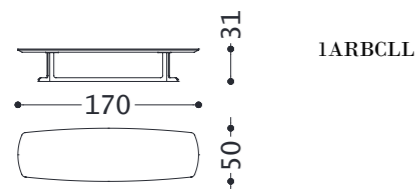

Designed to add the finishing touch to the sofa, the Arabesque console, with its metal frame and marble and glass tops, has been designed in two versions: one straight and one that fits into the sofa, encircling the back. Combining good looks with functionality, the Arabesque console is an ideal furnishing accessory on which to place a lamp or any personal possession.

Conçue pour compléter le divan, la console Arabesque, avec sa structure en métal et des plans en marbre et verre, est disponible en deux versions : linéaire ou qui embrasse le dossier en s'emboîtant dans le divan. En mesure de conjuguer parfaitement l'esthétique et la fonctionnalité, la console Arabesque est le complément d'ameublement idéal sur lequel positionner une lampe ou n'importe quel objet personnel.

Als Ergänzung zum Sofa wurde die Konsole Arabesque mit ihrem Gestell aus Metall und den Ablageflächen aus Marmor und Glas in zwei Versionen entwickelt: eine lineare Version und eine Version, die sich in das Sofa einfügt und dabei die Rückenlehne umfasst. Durch ihre Fähigkeit Ästhetik vollkommen mit Funktionalität zu verbinden, ist Arabesque ein idealer Einrichtungsgegenstand, um Lampen oder persönliche Gegenstände abzustellen.

Struttura: metallo.
Finitura struttura: bronzo, rame, brunito.
Top 1: marmo.
Top 2: vetro bronzato.

Structure: metal.
Structure finishing: browned, bronze, copper.
Top 1: marble.
Top 2: bronzed mirror.

Structure: métal.
Finition de la structure: cuivre, bronze, bruni.
Plateau 1: marbre.
Plateau 2: verre bronzé.

Struktur: Metall
Strukturbearbeitung: Bronze, Kupfer, Bruniert
Top 1: Marmor
Top 2: Bronze-Glas

ARABESQUE TABLES tavolino/small table/table/Couchtisch

Design: Studio Memo Firenze

Design contemporaneo e linee ricercate caratterizzano questi due tavoli rotondi, dall'elegante piano in marmo e dalla struttura in metallo, studiati per sposarsi alla perfezione con il tema di tutta la collezione Arabesque.

A contemporary design and sophisticated lines are the defining features of these two round coffee tables, with an elegant marble top and metal frame, designed to fit seamlessly into the theme of the entire Arabesque collection.

Un design contemporain et des lignes recherchées caractérisent ces tables rondes, l'élégant plateau en marbre et la structure en métal étudiés pour se marier à la perfection avec le thème de toute la collection Arabesque.

Zeitgenössisches Design und raffinierte Linien zeichnen diese beiden runden Tische mit einer eleganten Tischplatte aus Marmor und einem Gestell aus Metall aus, die perfekt mit dem Thema der gesamten Kollektion Arabesque harmonieren.