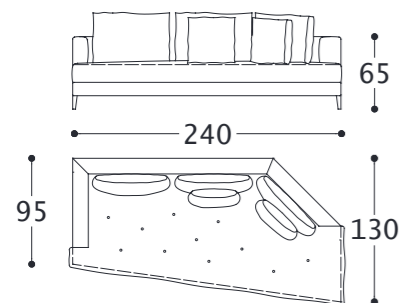

ALCOVE divano/sofa/canapé/sofa

Design: Sergio Bicego