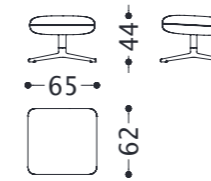

SENATOR pouff/pouf/Hocker
• 2SENPOUFF • Pelle/leather/cuir/Leder 9M3047 BTEXAS TABACCO, Cat.M