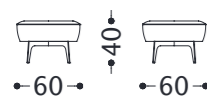

MELANIA poltrona Bergere/Bergere armchair/Bergere/Sessel Bergere

Design: Castello Lagravinese Studio

La poltrona bergere Melania interpreta con stile ed eleganza ogni ambiente con il suo profilo sinuoso e accattivante. Il carattere della scocca esterna si traduce in una seduta morbida e confortevole grazie anche all'avvolgente poggiatesta e al morbido pouf. È disponibile con struttura girevole o con moderni piedi d'appoggio. Una poltrona che esprime un'eleganza classica tradotta in uno stile moderno.

The Melania Bergere armchair brings style and elegance to any setting with its attractive, shapely outline. The design of the outer frame is transformed into a soft, comfortable seat, thanks to the curved head rest and soft pouf. It is also available in a swivel version or with modern look feet. An armchair that expresses a classic elegance with a modern interpretation.

Le fauteuil bergere Melania interprète avec style et élégance tous les environnements grâce à son profil sinueux et captivant. Le caractère de la structure extérieure se traduit en une assise moelleuse et confortable grâce à l'appui-tête enveloppant et au pouf moelleux. Disponible avec la structure tournante ou avec des pieds modernes. Un fauteuil qui exprime une élégance classique dans un style moderne.

Der Polstersessel Bergere Melania erfüllt aufgrund seines geschwungenen und ansprechenden Profils jeden Raum mit Stil und Eleganz. Der Charakter der äußeren Sitzschale verwandelt sich dank der komfortablen Kopfstütze und des weichen Poufs in eine weiche und angenehme Sitzfläche. Das Möbelstück mit einem drehbaren Gestell oder mit modernen Stellfüßen erhältlich. Ein Polstersessel, der klassische Eleganz in modernem Stil zum Ausdruck bringt.