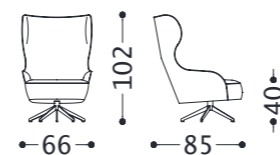

Poltrona Bergere girevole/swivel Bergere armchair/Bergere tournante/Drehsessel Bergere
1MELBERG ~ Tessuto/fabric/tissu/Stoff 8153 ZINCY GREIGE Cat. 8 ~ Gross Grain CENERE ~ Base/
base/base/Basis BRONZE