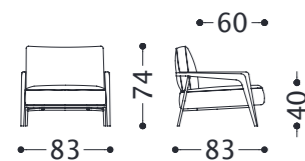

CECILE

poltrona/armchair/fauteuil/Sessel

Design: Studio Memo Firenze