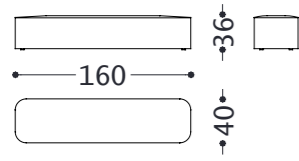

SEMIRA LETTO 2 panca/bench/banquette/Bank

Design: Castello Lagravinese Studio

2SM2PC180 ~ Pelle/leather/cuir/Leder 9G9S1 BAMBOO DAINO, Cat.L

SEMIRA LETTO 2 cuscini e coordinati letti/pillows and bedding set/oreillers et parure/Kissen und Set für Bett

cuscino poggiareni big/big backrest pillow/coussin cale-reins big/big lose Rueckenkissen
1SM2PGB ~ Tessuto/fabric/tissu/Stoff 8092 GARDA NOISETTE, Cat.8

cuscino quadrato/square pillow/coussin carré/quadratischer Kissen
1SM2CQ60P ~ Tessuto/fabric/tissu/Stoff 8092 GARDA NOISETTE, Cat.8