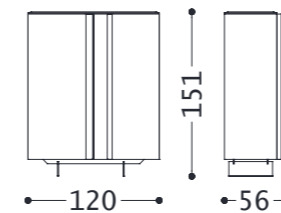

MALAY mobili/furniture/meubles/Möbel

Design: Castello Lagravinese Studio

MALAY madia alta/high cupboard/buffet haut/Hoher Schrank
 • 1MAYMADALTA • maniglie-struttura/handles-structure/poignees-structure/Griffe-Struktur GUN
 METAL • finitura/finishing/finition/Feinbearbeitung NOCE CANALETTO/CANALETTO WALNUT/
 NOYER CANALETTO/NUSSBAUM CANALETTO • fascia laccata/lacquered band/bande laquee/
 lackiertes band BURGUNDY